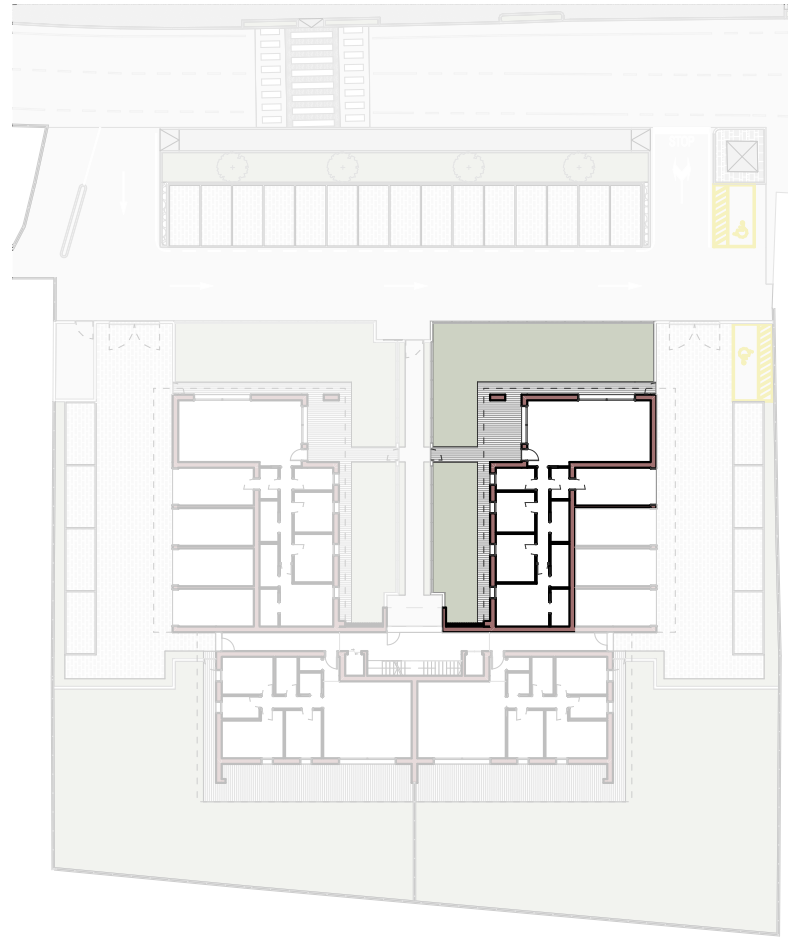

Scala 1: 100 

Quanto riportato negli elaborati è indicativo e non vincolante

01	ingresso	2,53
02	soggiorno cucina	42,85
03	dis	4,83
04	bagno	5,40
05	bagno	5,28
06	rip	2,07
07	vano tecnico	3,16
08	camera	11,18
09	camera	12,33
10	camera	16,19
11	portico	22,61
12	giardino esclusivo	377,01
G8	garage	18,00
P6	posto auto	12,50
SUPERFICIE INTERNA NETTA		105,82 mq

Scala 1: 100

Quanto riportato negli elaborati è indicativo e non vincolante

01	soggiorno cucina	49,16
02	dis	7,55
03	bagno	5,63
04	bagno	5,18
05	rip	3,74
06	vano tecnico	4,94
07	camera	10,11
08	camera	12,02
09	camera	15,96
10	cabina armadio	4,50
11	portico	22,35
12	giardino esclusivo	147,91
G5	garage	18,00
P5	posto auto	12,50
SUPERFICIE INTERNA NETTA		118,79 mq

Scala 1: 100

Quanto riportato negli elaborati è indicativo e non vincolante

01	soggiorno cucina	49,16
02	dis	7,55
03	bagno	5,63
04	bagno	5,18
05	rip	3,74
06	vano tecnico	4,94
07	camera	10,11
08	camera	12,02
09	camera	15,96
10	cabina armadio	4,50
11	portico	22,35
12	giardino esclusivo	145,21
G1	garage	18,00
P1	posto auto	12,50
SUPERFICIE INTERNA NETTA		118,79 mq