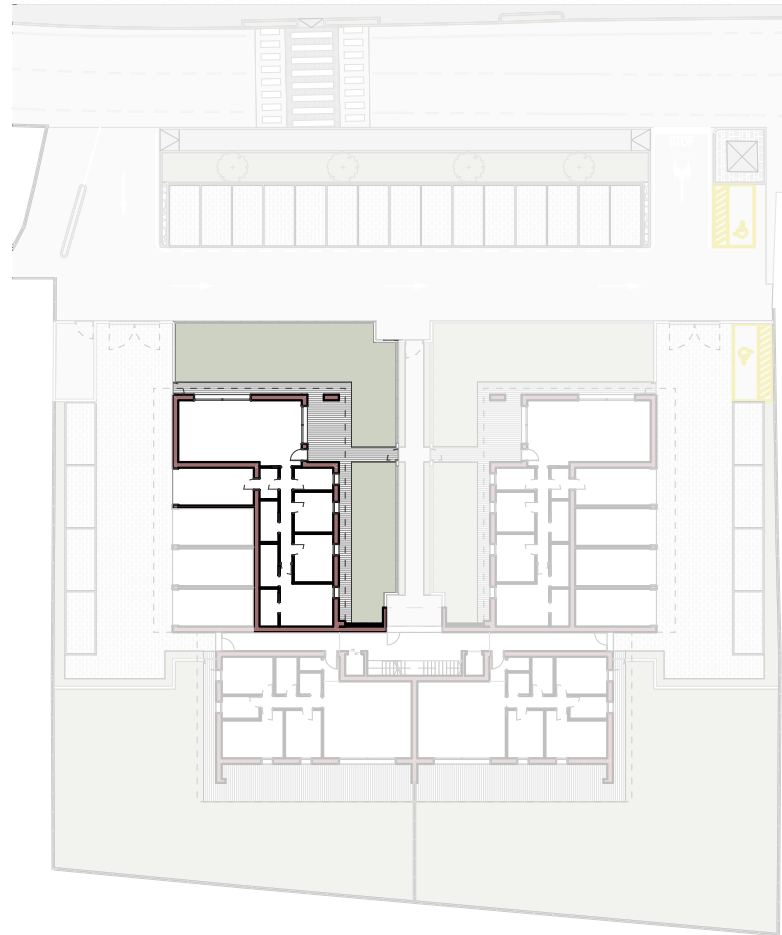

Scala 1: 100 

Quanto riportato negli elaborati è indicativo e non vincolante

01	ingresso	2,53
02	soggiorno cucina	42,85
03	dis	4,83
04	bagno	5,40
05	bagno	5,28
06	rip	2,07
07	vano tecnico	3,16
08	camera	11,18
09	camera	12,33
10	camera	16,19
11	portico	22,61
12	giardino esclusivo	377,01
G8	garage	18,00
P6	posto auto	12,50
SUPERFICIE INTERNA NETTA		105,82 mq

Scala 1: 100

Quanto riportato negli elaborati è indicativo e non vincolante

01	soggiorno cucina	49,16
02	dis	7,55
03	bagno	5,63
04	bagno	5,18
05	rip	3,74
06	vano tecnico	4,94
07	camera	10,11
08	camera	12,02
09	camera	15,96
10	cabina armadio	4,50
11	portico	22,35
12	giardino esclusivo	147,91
G5	garage	18,00
P5	posto auto	12,50
SUPERFICIE INTERNA NETTA		118,79 mq

Scala 1: 100

Quanto riportato negli elaborati è indicativo e non vincolante

01	soggiorno cucina	49,16
02	dis	7,55
03	bagno	5,63
04	bagno	5,18
05	rip	3,74
06	vano tecnico	4,94
07	camera	10,11
08	camera	12,02
09	camera	15,96
10	cabina armadio	4,50
11	portico	22,35
12	giardino esclusivo	145,21
G1	garage	18,00
P1	posto auto	12,50
SUPERFICIE INTERNA NETTA		118,79 mq