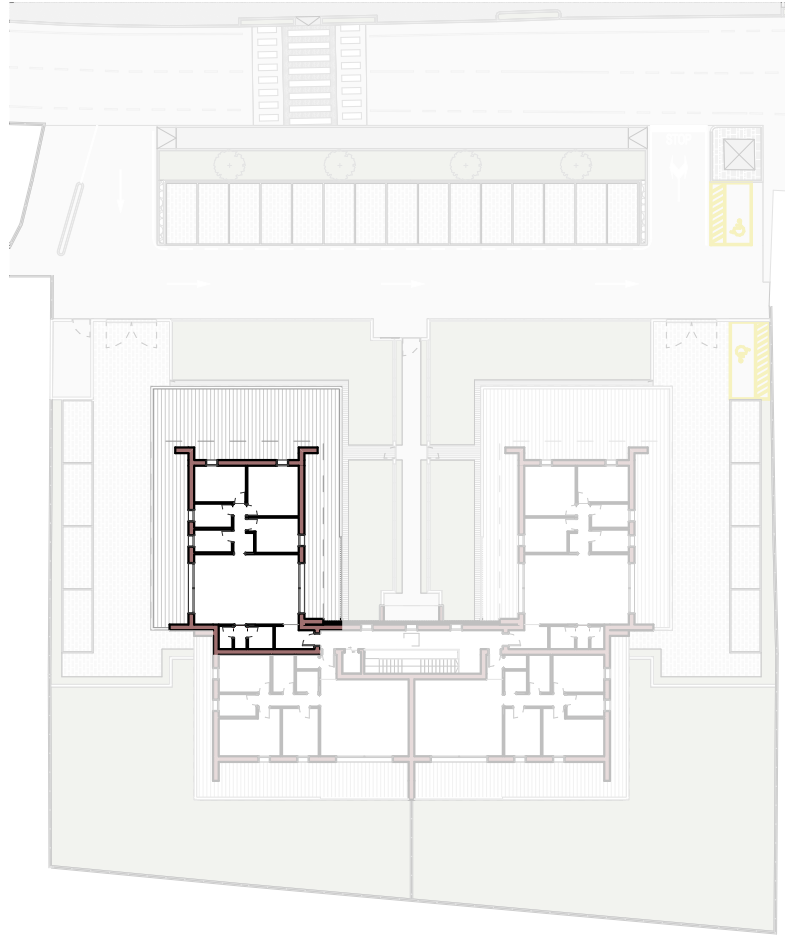

01	ingresso	5,58
02	soggiorno cucina	46,31
03	rip	2,02
04	dis	1,84
05	vano tecnico	3,72
06	dis	4,93
07	bagno	5,40
08	bagno	5,73
09	camera	10,28
10	camera	11,92
11	camera	16,36
12	terrazza	154,24
G3	garage	18,00
P4	posto auto	12,50
SUPERFICIE INTERNA NETTA		114,09 mq