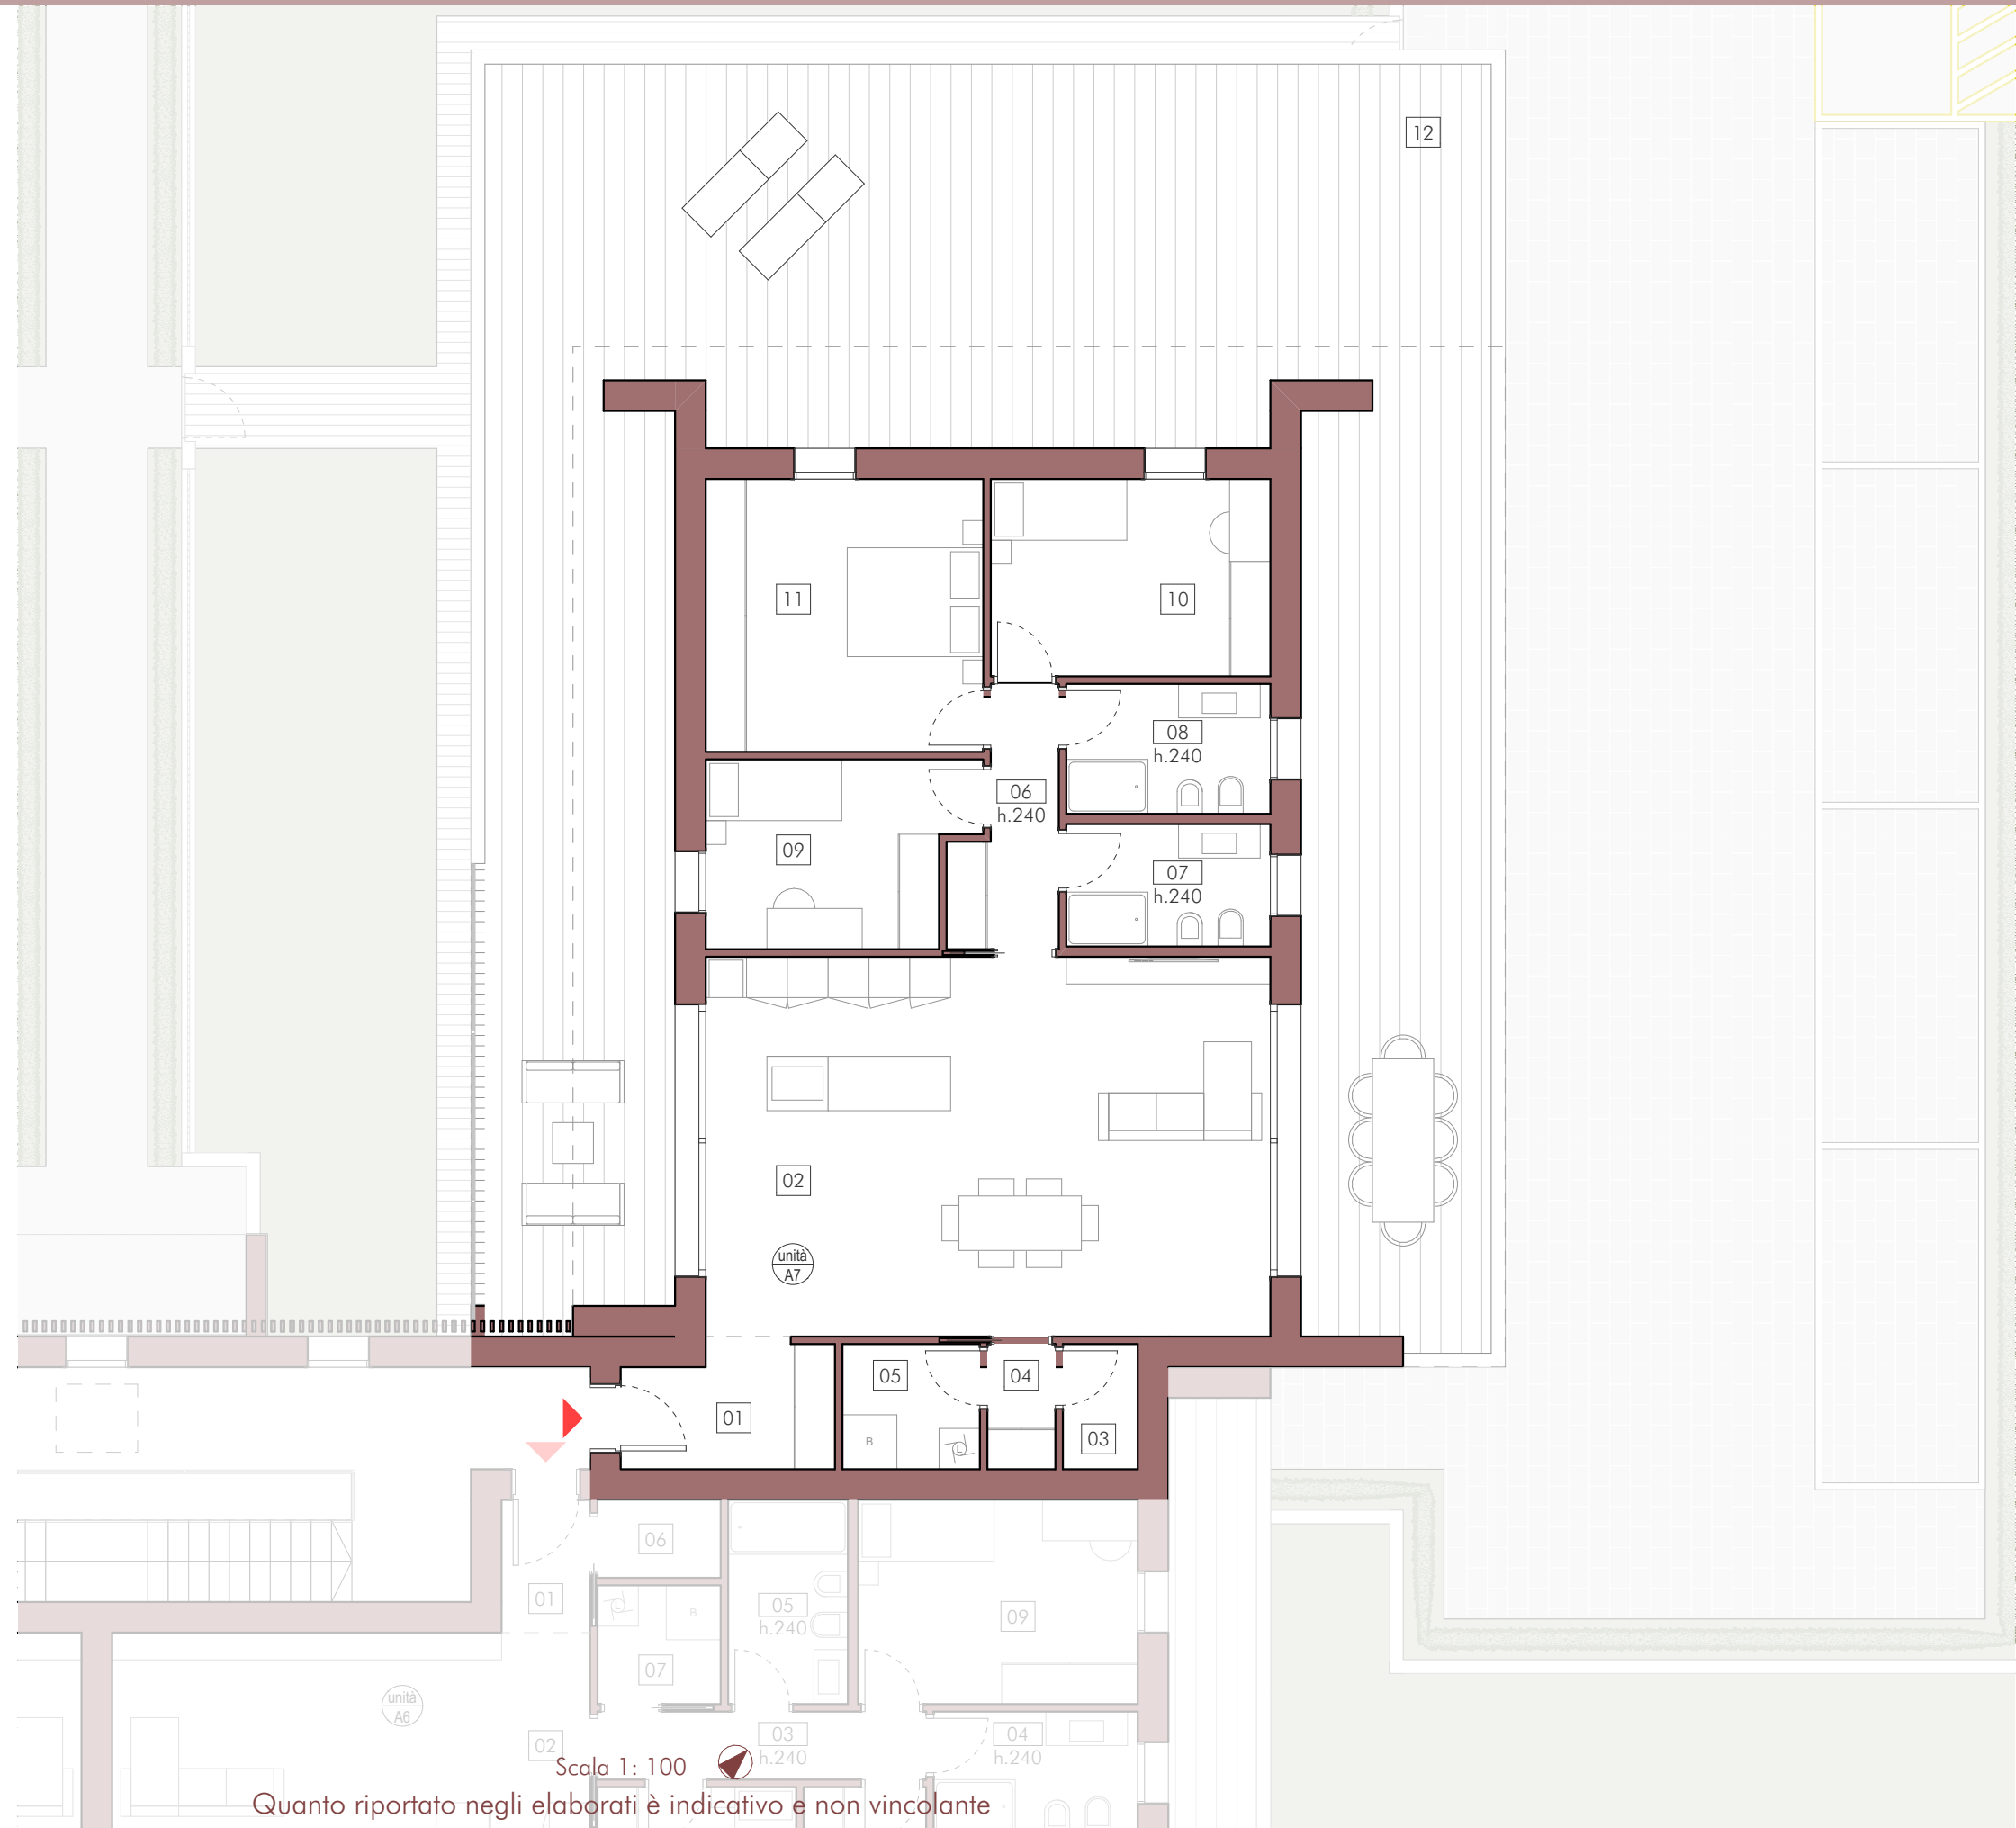

SUPERFICIE INTERNA NETTA 105,82 mq

Scala 1: 100

Quanto riportato negli elaborati è indicativo e non vincolante

01	ingresso	5,58
02	soggiorno cucina	46,31
03	rip	2,02
04	dis	1,84
05	vano tecnico	3,72
06	dis	4,93
07	bagno	5,40
08	bagno	5,73
09	camera	10,28
10	camera	11,92
11	camera	16,36
12	terrazza	154,24
G6	garage	18,00
P8	posto auto	12,50
SUPERFICIE INTERNA NETTA		114,09 mq

Quanto riportato negli elaborati è indicativo e non vincolante

01	ingresso	5,58
02	soggiorno cucina	46,31
03	rip	2,02
04	dis	1,84
05	vano tecnico	3,72
06	dis	4,93
07	bagno	5,40
08	bagno	5,73
09	camera	10,28
10	camera	11,92
11	camera	16,36
12	terrazza	154,24
G3	garage	18,00
P4	posto auto	12,50
SUPERFICIE INTERNA NETTA		114,09 mq