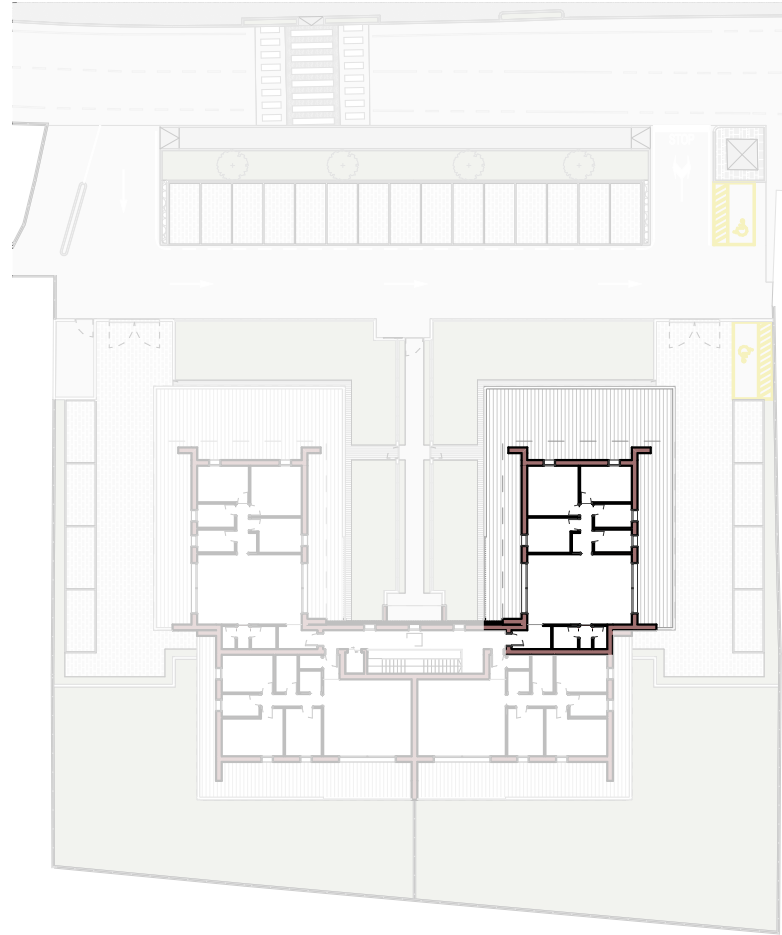

01	ingresso	5,58
02	soggiorno cucina	46,31
03	rip	2,02
04	dis	1,84
05	vano tecnico	3,72
06	dis	4,93
07	bagno	5,40
08	bagno	5,73
09	camera	10,28
10	camera	11,92
11	camera	16,36
12	terrazza	154,24
G6	garage	18,00
P8	posto auto	12,50
SUPERFICIE INTERNA NETTA		114,09 mq