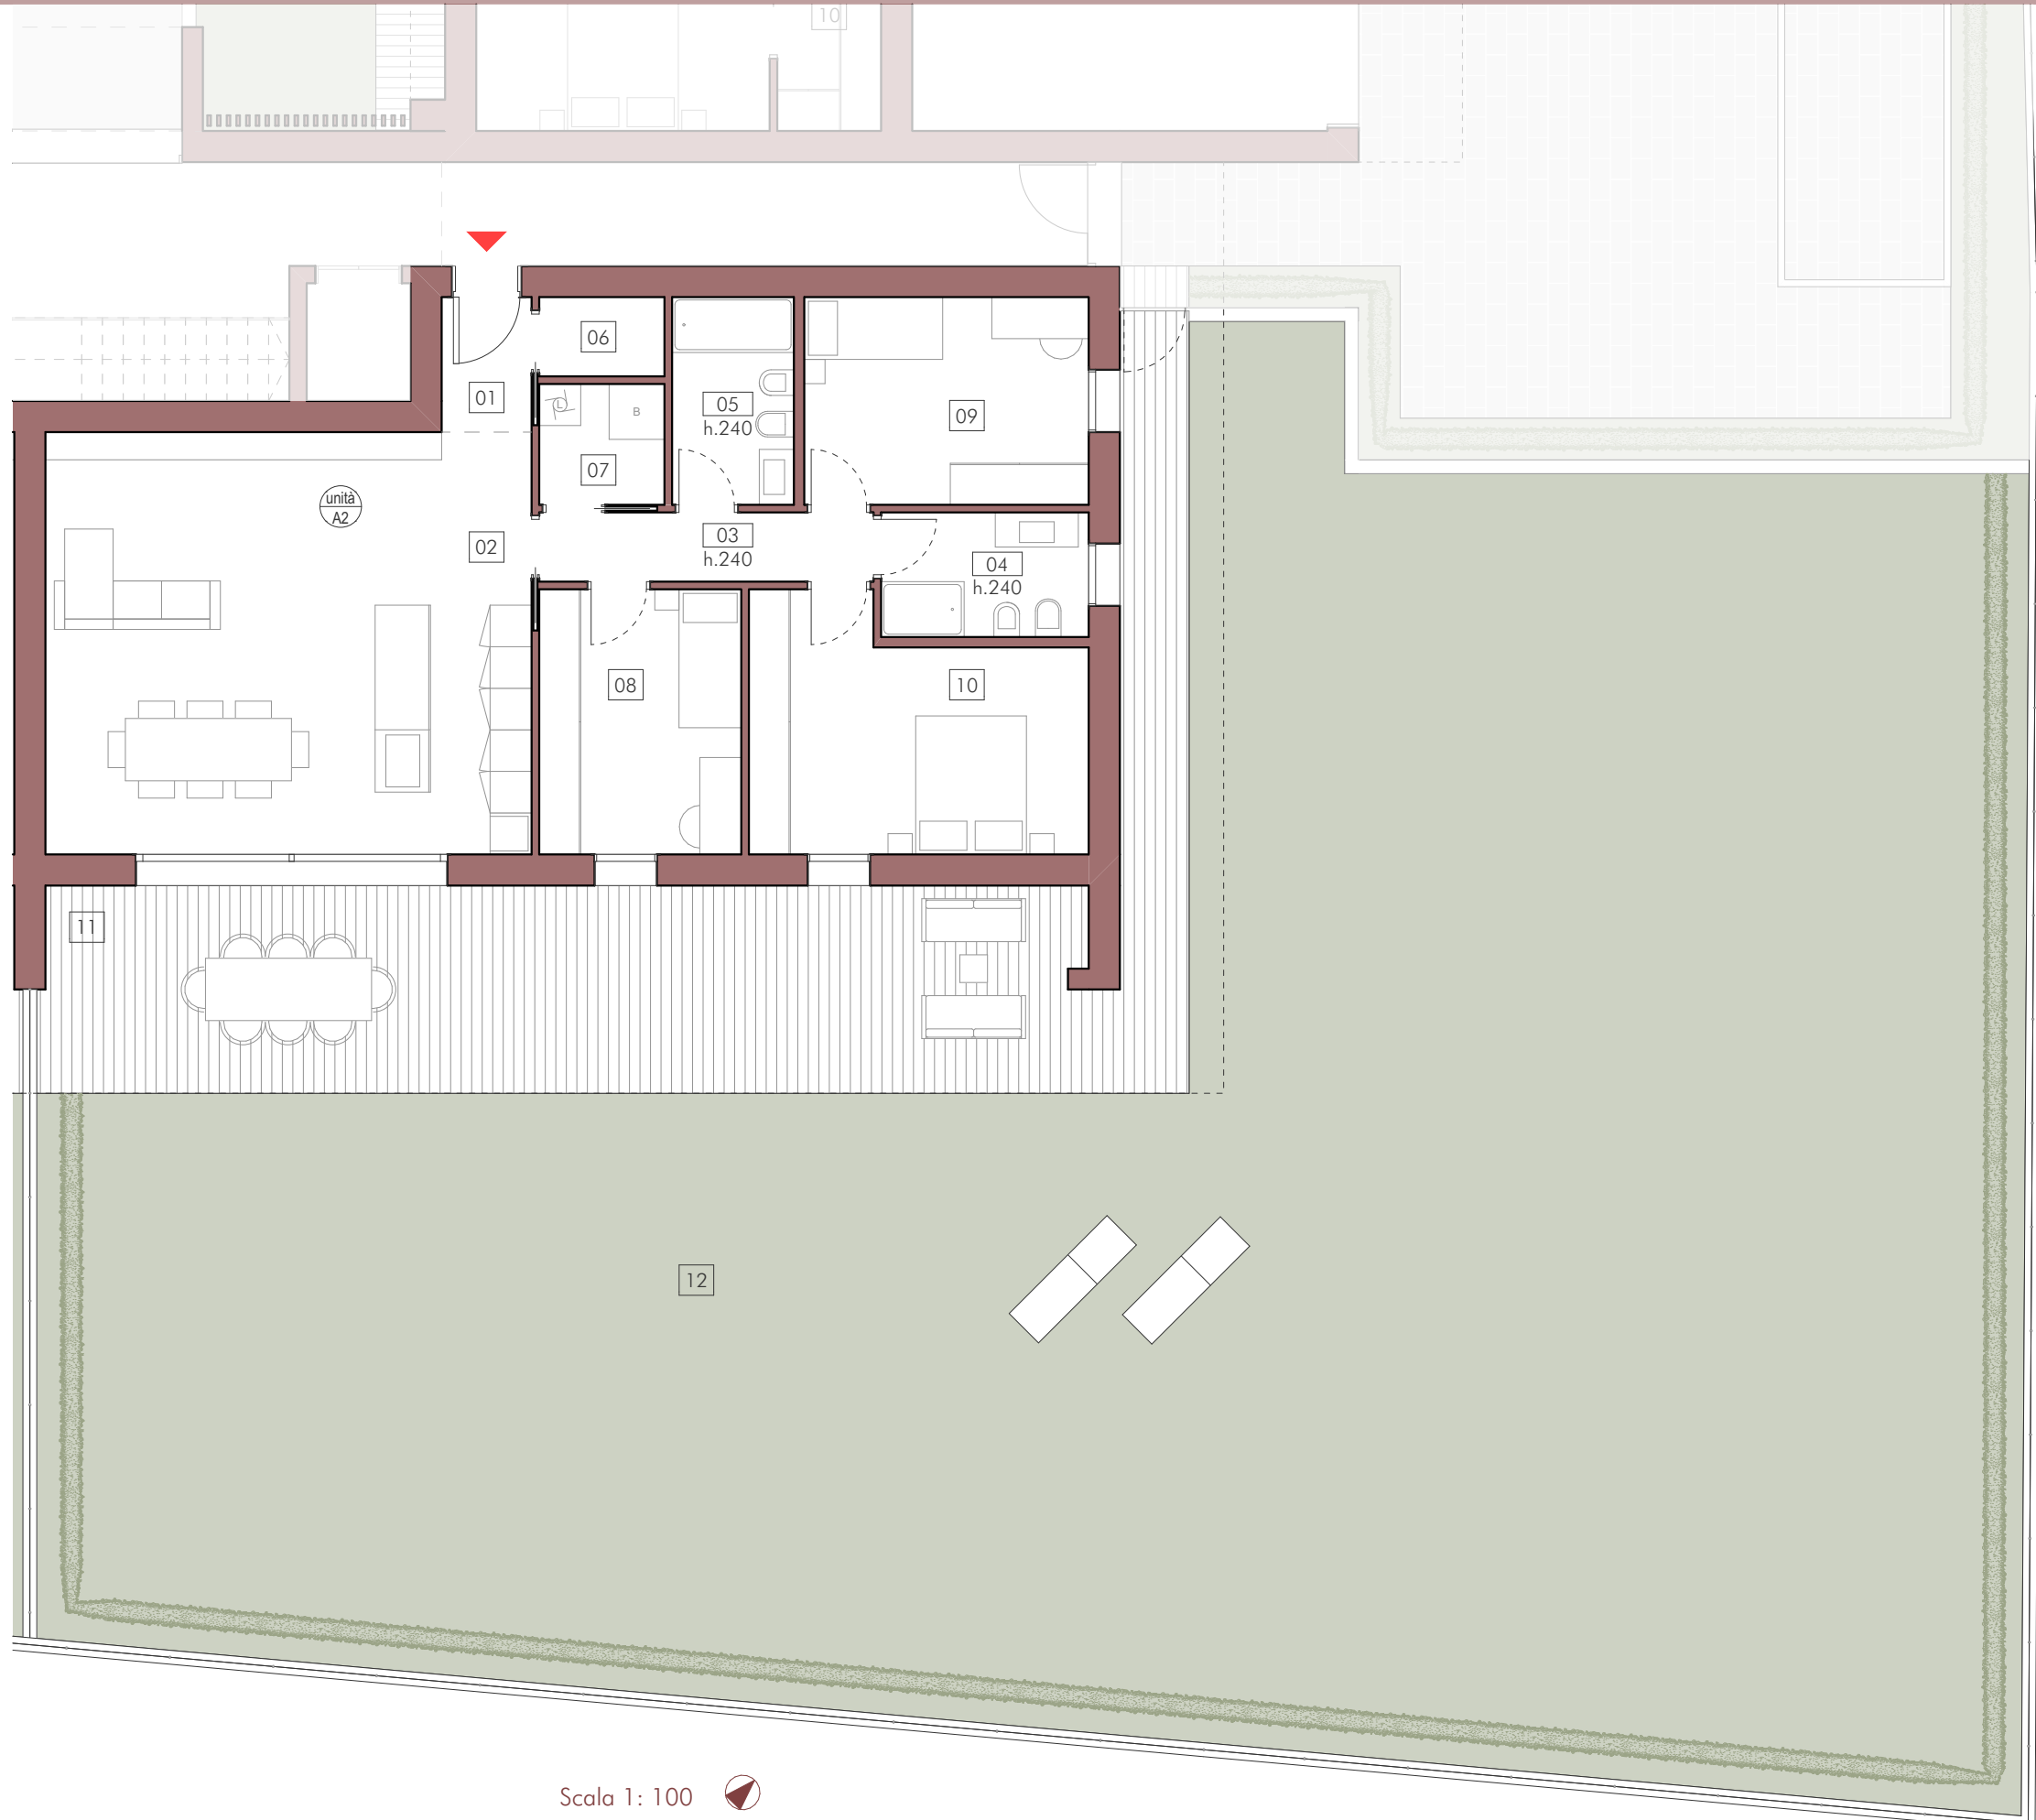

Quanto riportato negli elaborati è indicativo e non vincolante

01	ingresso	2,53
02	soggiorno cucina	42,85
03	dis	4,83
04	bagno	5,40
05	bagno	5,28
06	rip	2,07
07	vano tecnico	3,16
08	camera	11,18
09	camera	12,33
10	camera	16,19
11	portico	22,61
12	giardino esclusivo	298,13
G4	garage	18,00
P2	posto auto	12,50
SUPERFICIE INTERNA NETTA		105,82 mq

Scala 1: 100 

Quanto riportato negli elaborati è indicativo e non vincolante

01	ingresso	2,53
02	soggiorno cucina	42,85
03	dis	4,83
04	bagno	5,40
05	bagno	5,28
06	rip	2,07
07	vano tecnico	3,16
08	camera	11,18
09	camera	12,33
10	camera	16,19
11	portico	22,61
12	giardino esclusivo	377,01
G8	garage	18,00
P6	posto auto	12,50
SUPERFICIE INTERNA NETTA		105,82 mq

Scala 1: 100

Quanto riportato negli elaborati è indicativo e non vincolante

01	soggiorno cucina	49,16
02	dis	7,55
03	bagno	5,63
04	bagno	5,18
05	rip	3,74
06	vano tecnico	4,94
07	camera	10,11
08	camera	12,02
09	camera	15,96
10	cabina armadio	4,50
11	portico	22,35
12	giardino esclusivo	147,91
G5	garage	18,00
P5	posto auto	12,50
SUPERFICIE INTERNA NETTA		118,79 mq