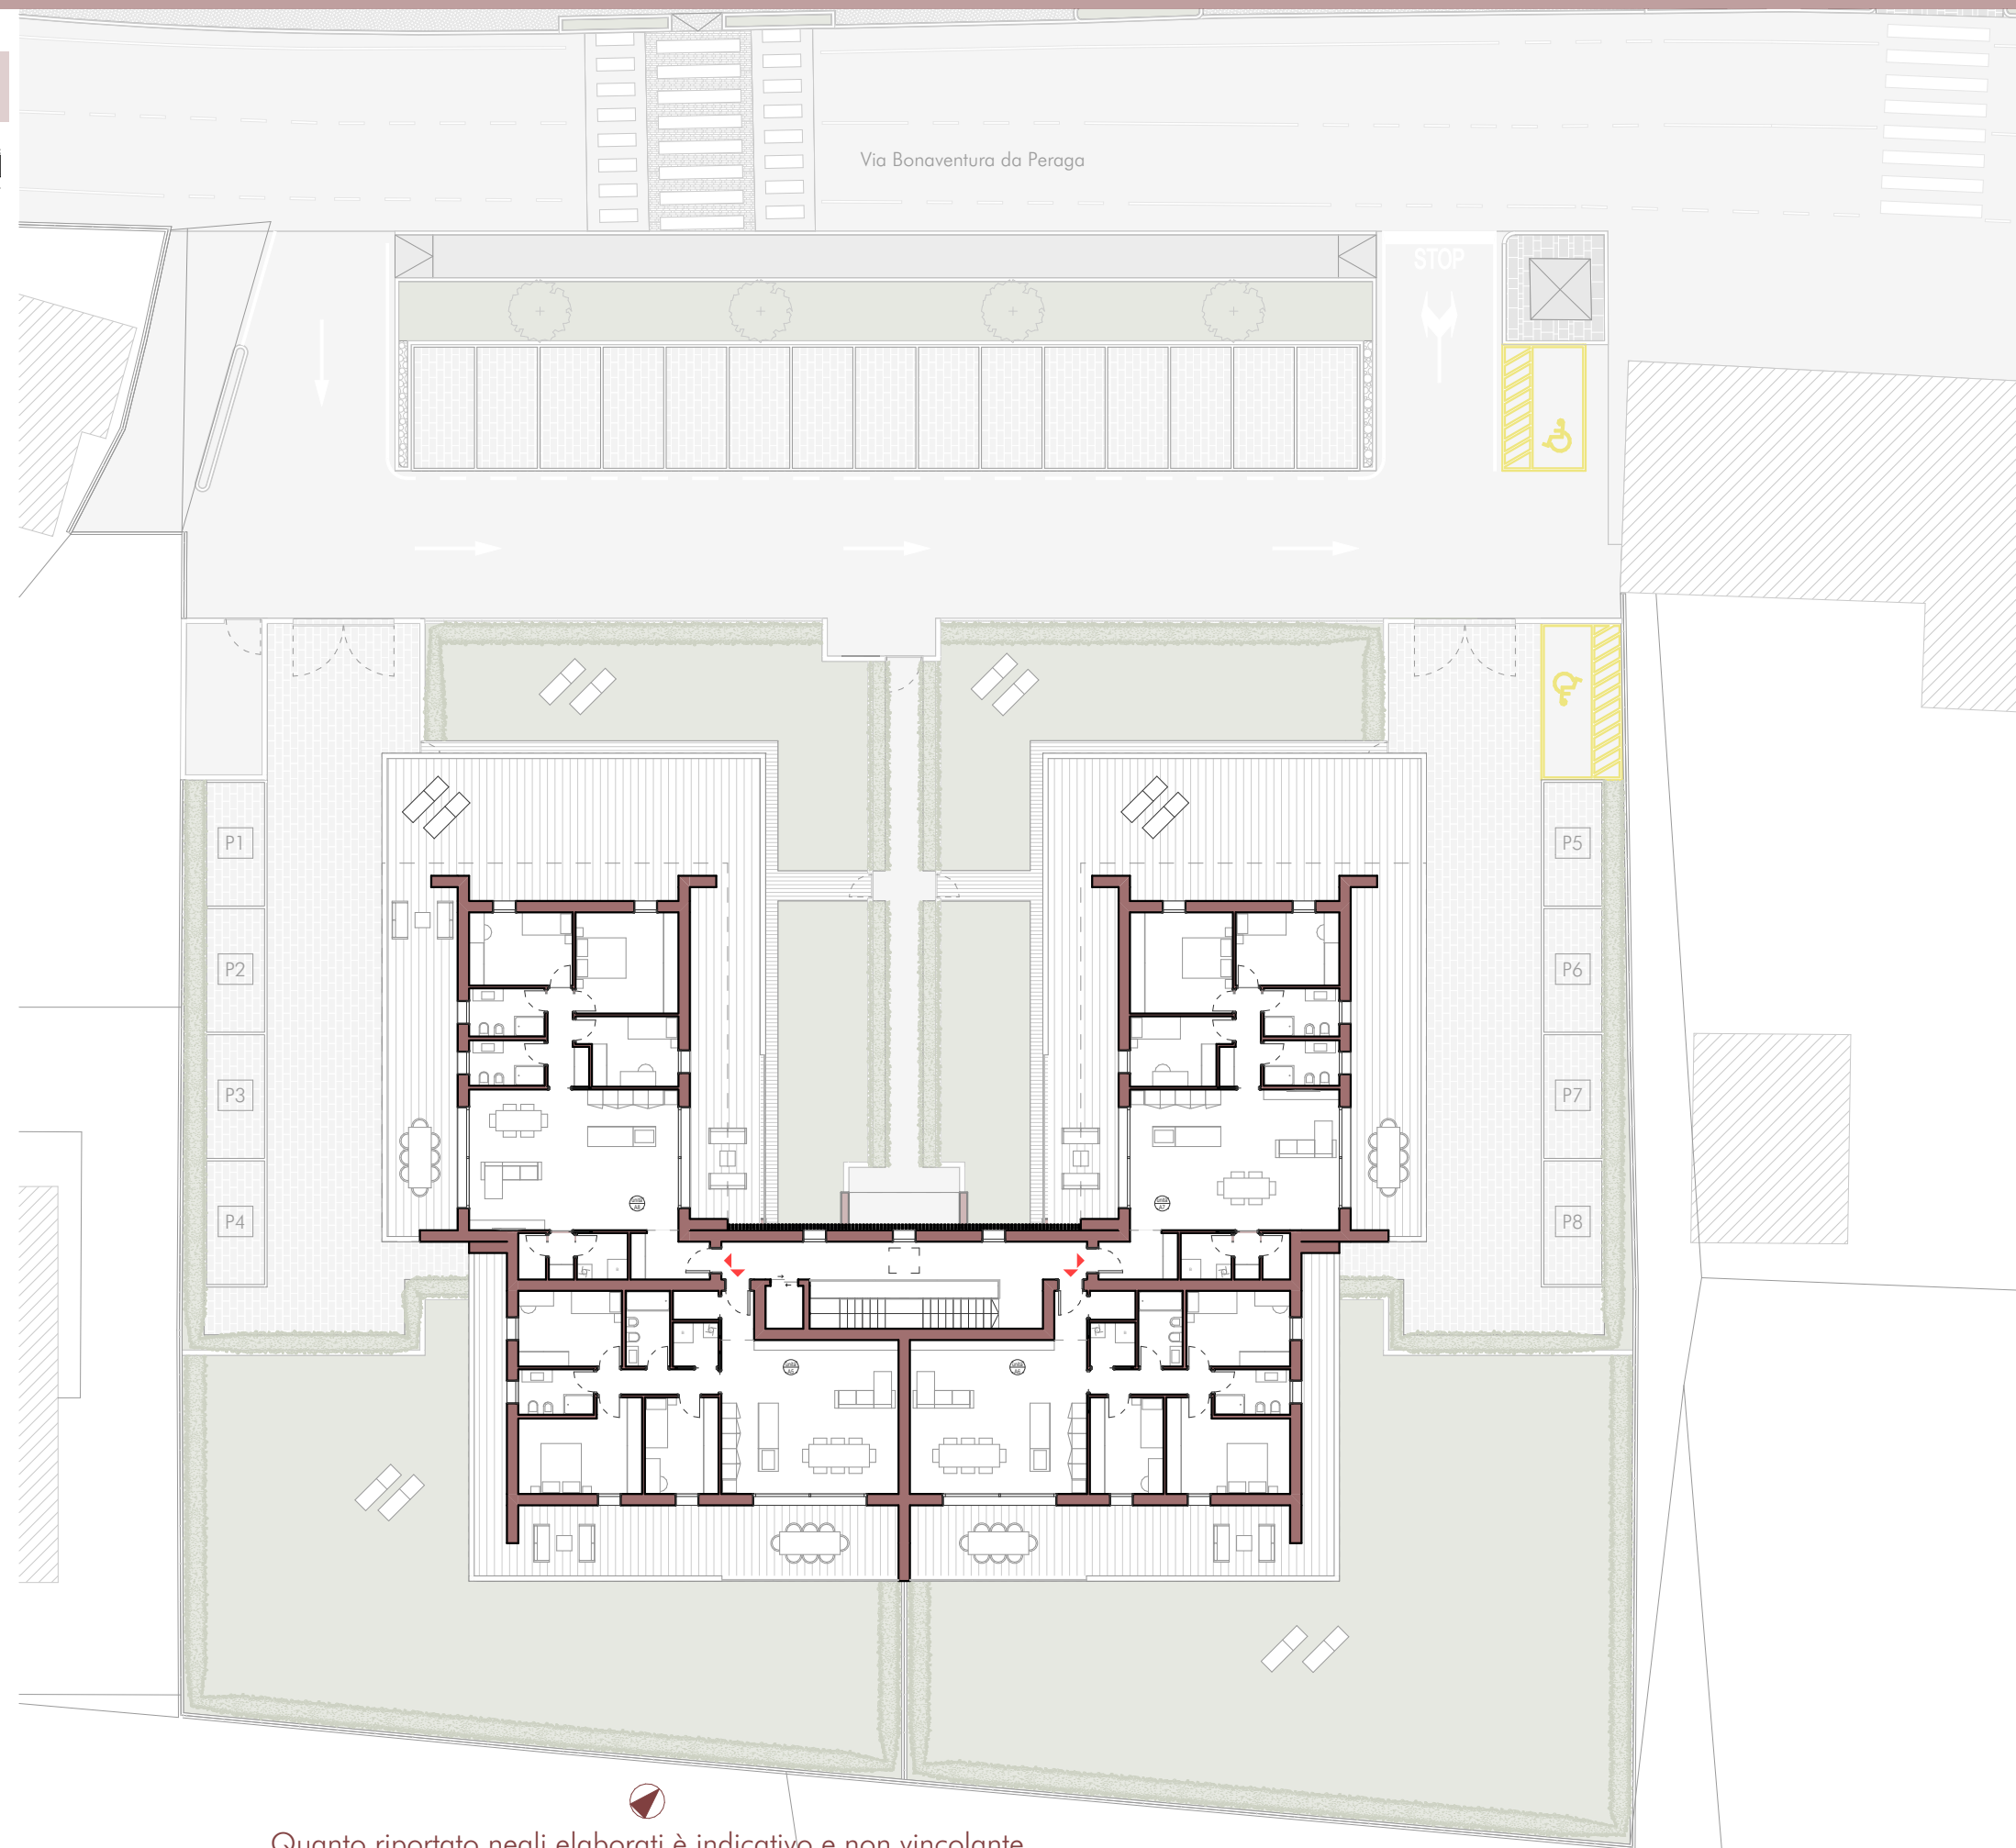

Quanto riportato negli elaborati è indicativo e non vincolante