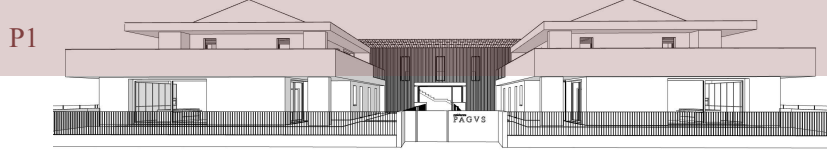

01	ingresso	5,58
02	soggiorno cucina	46,31
03	rip	2,02
04	dis	1,84
05	vano tecnico	3,72
06	dis	4,93
07	bagno	5,40
08	bagno	5,73
09	camera	10,28
10	camera	11,92
11	camera	16,36
12	terrazza	154,24
G3	garage	18,00
P4	posto auto	12,50
SUPERFICIE INTERNA NETTA		114,09 mq